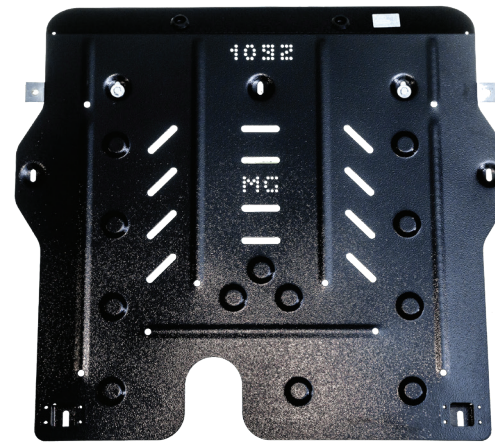

## ЗАХИСТ ДВИГУНА

**M-1.1092-40-980**

МГ HS- кожух захисний ТМ Kolchuga®

Комплектація авто  
BCI

**M-2.1092-40-980**

МГ HS- кожух захисний  
ТМ Kolchuga®ZiPoFlex®

Комплектація авто  
BCI